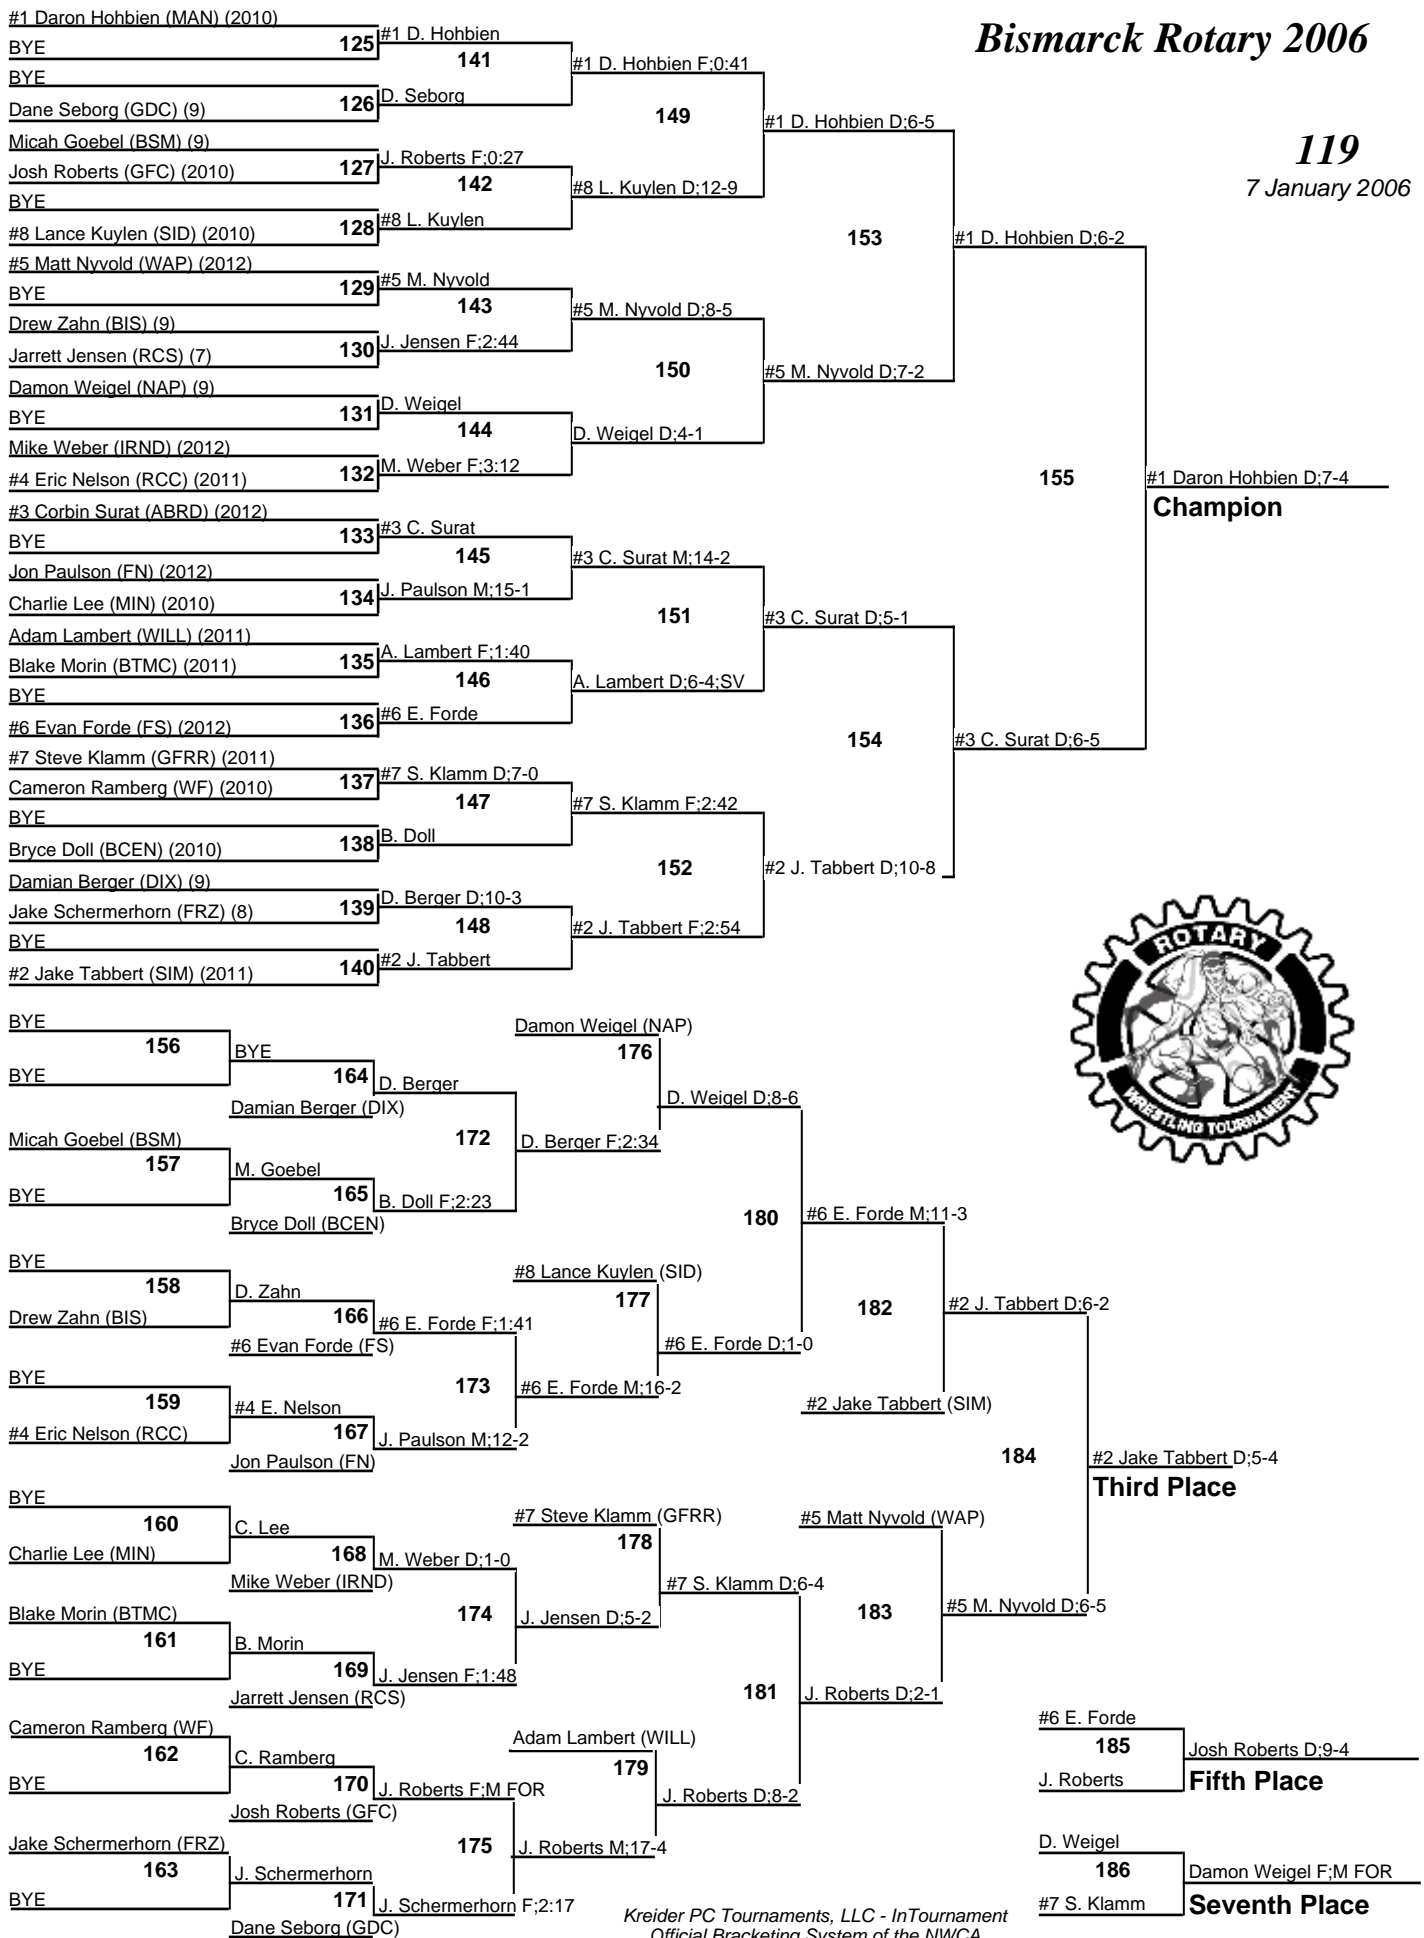

#4 T. Lehmann F:2:37

#4 T. Lehmann D:6-5

#3 T. Johnson T:15-0:5:52

T. Vacura D:2-1

J. Volner F:1:09

Bismarck Rotary 2006

119
7 January 2006

Bismarck Rotary 2006